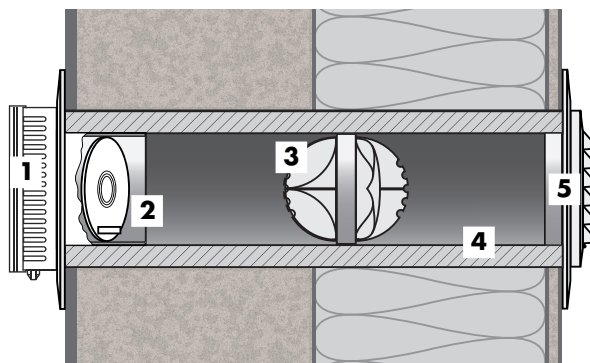

Funktion

- Die Lüftung erfolgt durch Druckunterschied zwischen Außen- und Raumluft (Druckdifferenz).
- Frischluft wird über den AEROCUBE in Wohn-, Schlaf- und Kinderzimmer sowie in Büro- und Aufenthaltsräume gefiltert nachgeführt.
- Die speziell konstruierten Ausströmöffnungen sowie die stufenlose Drosselklappe dienen der Erhöhung des Komfort.
- Filterung der Außenluft durch einen G2-Filter.

Technische Daten

AEROCUBE	Leistungsdaten	Gehäuseabmessungen
Volumenstrom bei 2 Pa 4 Pa 8 Pa 10 Pa	14 m ³ /h 20 m ³ /h 29 m ³ /h 32 m ³ /h	
Schalldämmung _{n,e,w} L=500mm L=400mm L=300mm	51 dB 48 dB 45 dB	
Material	Kunststoff ABS	

Einbausituation

Wandöffnung Ø 150 mm
 Maximale Wanddicke 500 mm

- Filtergehäuse mit Filter G2 **1**
- bedienbare Drosselklappe **2**
- Winddrucksperr **3**
- Schalldämmrohr **4**
- Außenabdeckung **5**

- Das Schalldämmrohr kann auf die vorhandene Wandstärke gekürzt werden.
- Mindesteinbaulänge Schalldämmrohr 200 mm

Funktionsangaben

- Volumenstrom manuell stufenlos einstellbar
- einfacher Filterwechsel durch Abziehen des Filtergehäuses
- Geschlossene Ventilunterseite, somit optimale Luftvermischung seitlich und nach oben mit der vorhandenen warmen Raumluft
- die Winddrucksperr begrenzt den Volumenstrom auf rund 30 m³/h